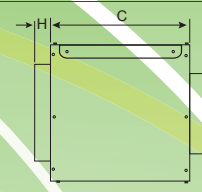

## Dimension (mm)

FRONT VIEW (DISCHARGE)

REAR VIEW (INTAKE)

SIDE VIEW

Model	A	B	C	AIR DISCHARGE		AIR INTAKE		H
				D	E	F	G	
CFX 6/8	435	279	340	300	150	390	230	48
CFX 7/8	435	390	300	265	144	372	327	48
CFX 8/8	489	430	330	297	156	426	367	48
CFX 9/9	489	430	330	297	156	426	367	48
CFX2-8/8	876	430	330	680	156	813	367	48
CFX2-9/9	876	430	330	680	156	813	367	48
CFX3-9/9	1263	430	330	1067	156	1200	367	48