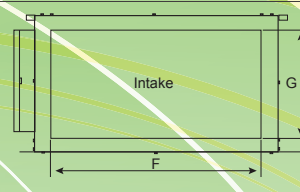

REAR VIEW (INTAKE)